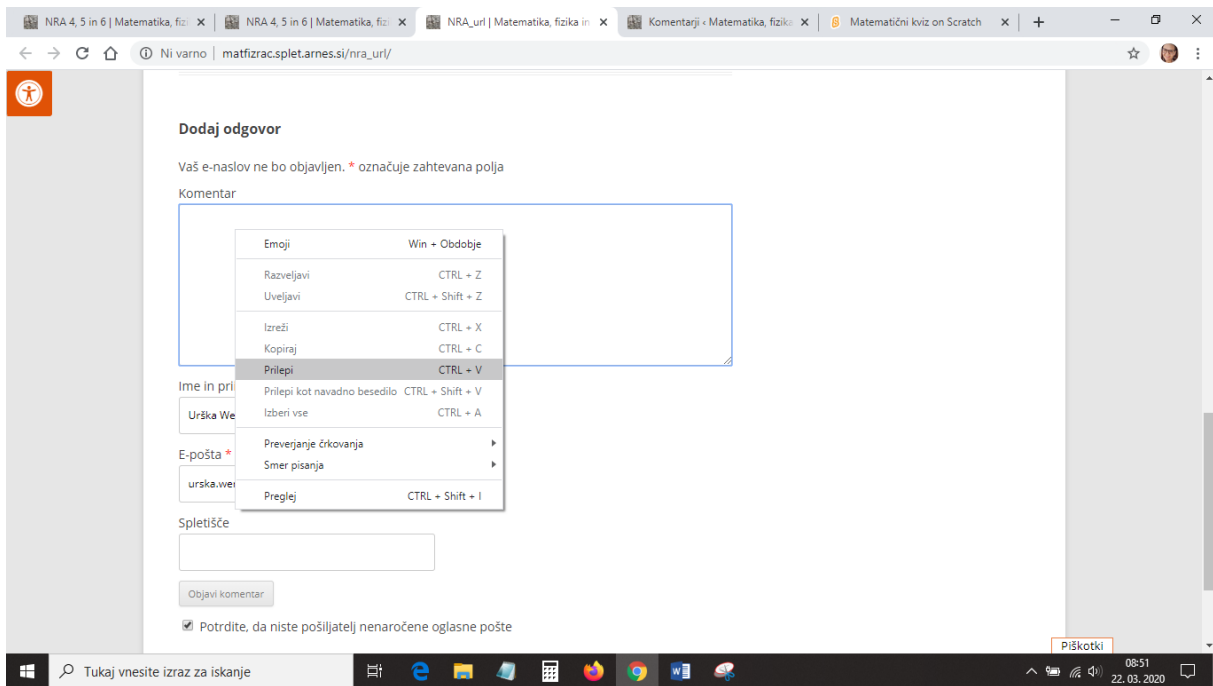

3. Zdaj pojdí na našo spletno stran, v zavihek NRA 4, 5, 6. Ali pa klikni na to povezavo:
<http://matfizrac.splet.arnes.si/nra_url/>

Na spodnjem delu strani boš videl/a tole:

V polje komentar ponovno **klikni z desnim gumbkom miške**. Odpre se ti izbirni meni, nato **klikni prilepi**. Izpiše se spletni naslov tvojega kviza. Zdaj **izpolni** še polje **Ime in priimek**, **E-pošta** (lahko je e-pošta od staršev ali pa tvoja), dodaj kljukico in klikni na **Objavi komentar**.

Čestitam. Prvo nalogo si uspešno rešil.

V primeru težav, mi piši na e-pošto urska.wertl@guest.arnes.si ali mi vprašanje zapiši kar v komentar (na isto mesto, kot prilepiš spletni naslov).