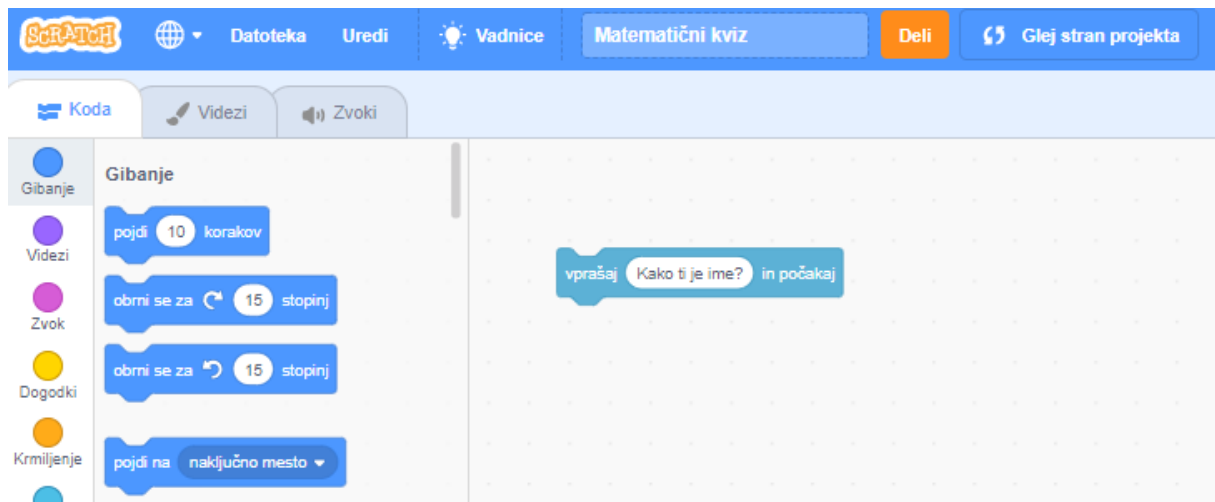

DELI KVIZ S SVETOM, KOPIRAJ SPLETNI NASLOV KVIZA IN GA POŠLJI UČITELJICI

1. DELI KVIZ S SVETOM

Pojdi v **Scratch** in se **prijavi** s svojim uporabniškim imenom in geslom. Nato **odpri kviz**, ki ga ustvarjaš (shranjen je v »Moje stvari«). Za začetek **poimenuj kviz**, ki ga ustvarjaš. Nato **klikni** na oranžen gumbek **Deli**. V kolikor si kviz že delil, tega gumbka ni več.

Zapiši ime kviza

Klikni na gumbek Deli