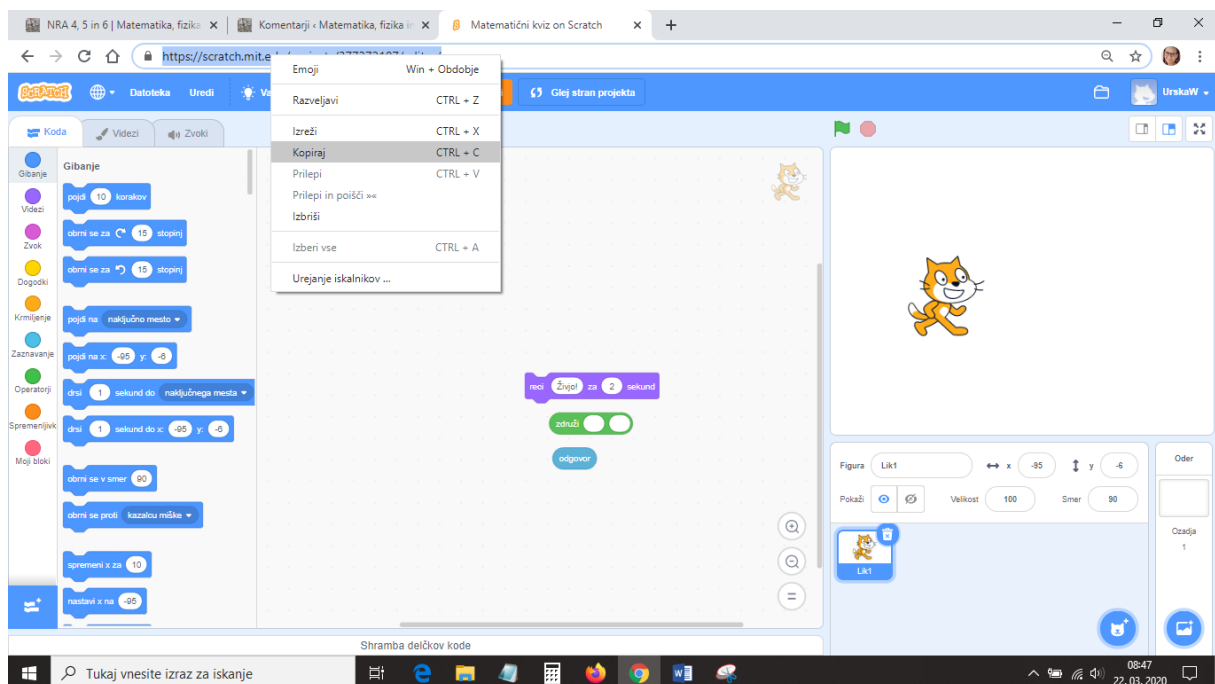

2. Levo zgoraj boš našel spletni naslov.

Z miško **označi** celoten naslov, da se obarva modro. Nato na naslov klikni z **desnim gumbkom miške**. Odpre se ti izbirni meni in izberi **kopiraj**.